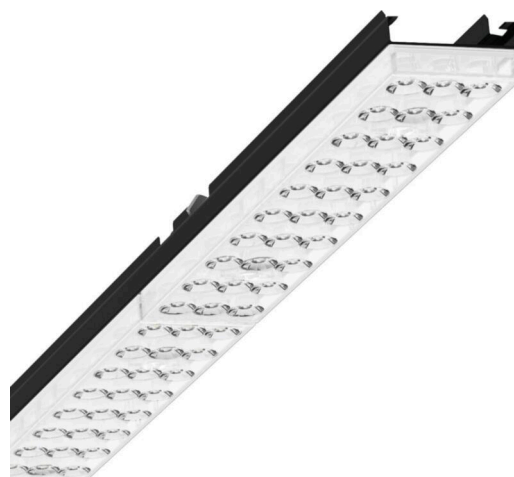

Лампо- и прибородержатели - Individual.Lens.Optic - прямой свет, узко- и широконаправленный - без видимых стыков

Ламподержатель из оцинкованного стального профиля, поверхность покрыта лаком на полиэфирной смоле. Крепление без инструментов с нажимными затворами, встроенными в конструкцию, обеспечивают защиту от кражи и взлома. Цвет корпуса черный RAL 9005; Прямой узко и широко направленный свет, распространяющийся через линзу «Individual.Lens.Optic» из пластика ПММА. Оптика отдельных линз делает сборку и установку предельно удобными, плоскость легко чистится. Тройные ряды из отдельных линз и лампо-/прибородержатели, идеально согласованные между собой, обеспечивают цельный вид без стыков и неравномерностей. Подключение к электросети через штатную 5-полюсную штекерную деталь для быстрой сборки, со свободным выбором фаз. Встроенный механизм для правильной сборки для быстрого монтажа. Сменные блоки, позволяющие легко модернизировать освещение, существенно продлевают срок службы всей осветительной установки.

DEEP-LINK

<https://www.regiolum.de/ru/article/19430006144>

Ссылка	LED 5500lm 830
ηLB	100 %
Φ ↓/↑	98 % / 2 %
UGR поп./вдоль дисплей	17.3 / 17.5
	65° < 3000cd/m²

Механика

цвет корпуса	черный RAL 9005
размеры (LxWxH/DxH)	1531mm x 55mm x 37mm
вес (нетто)	1.9kg
Вид монтажа	сборка трековых систем, световая структура