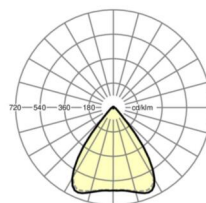

Оптика

Оснастка	LED, цветопередача/оттенок света CRI ≥ 80 / 3000K
Допуск для координаты цветности (MacAdam)	3SDCM
Фотобиологическая безопасность (светильник)	RG1
Номинальный световой поток	5130lm
Срок службы LED	50000h L80/B10 (Tq 40°C)
светоотдача светильников	154lm/W
Угол излучения	80° (C0) / 80° (C90)
UGR поп./вдоль	17.3 / 17.5

DEEP-LINK

<https://www.regiolum.de/ru/article/19430006144>

Ссылка	LED 5500lm 830
ηLB	100 %
Φ ↓/↑	98 % / 2 %
UGR поп./вдоль дисплей	17.3 / 17.5
	65° < 3000cd/m²

Механика

цвет корпуса	черный RAL 9005
размеры (LxWxH/DxH)	1531mm x 55mm x 37mm
вес (нетто)	1.9kg
Вид монтажа	сборка трековых систем, световая структура

размеры

L	1531 mm	Длина
В	55 mm	Ширина
Н	37 mm	Высота